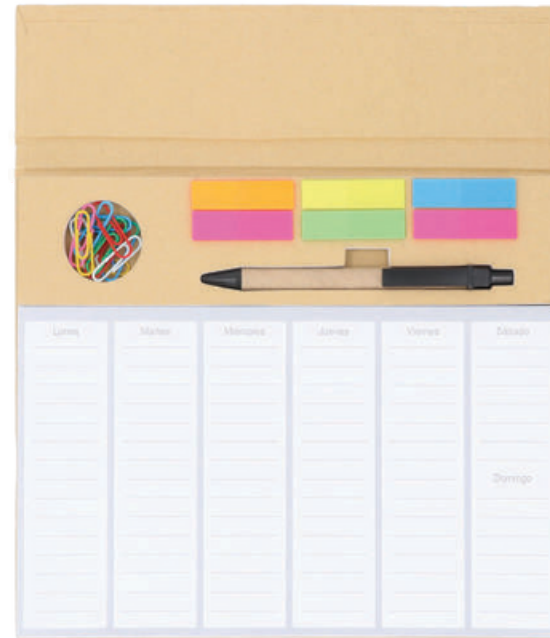

PLAN

LE 029

MT Cartón **M** 24.5 x 20 cm **E** 60 Pzas **MI** 10 x 4.5 cm **TI** Serigrafía / Tampografía

Planificador ecológico con pestaña y compartimentos que incluyen: 80 hojas impresas, banderas adhesivas de colores, 1 pluma ecológica y 15 clips.