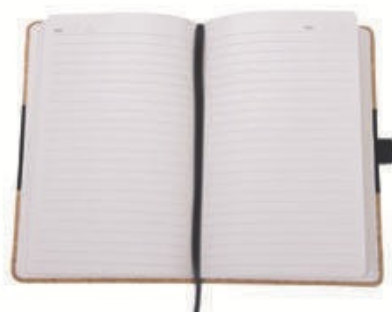

a a
e c a a u j e a
e a a e

04

09