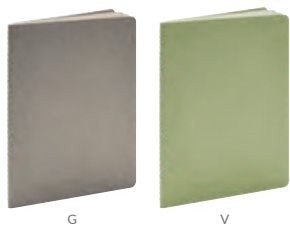

HL 019 LIBRETA SLOVIAN

Material	Medida	Colores
Cartón	8.5 x 11.1 cm	Beige
Área de impresión	Técnica de impresión	
5 x 7 cm	Serigrafía	

Libreta con 80 hojas de raya. Incluye bolígrafo ecológico.

Colores GTM: Beige

G

V