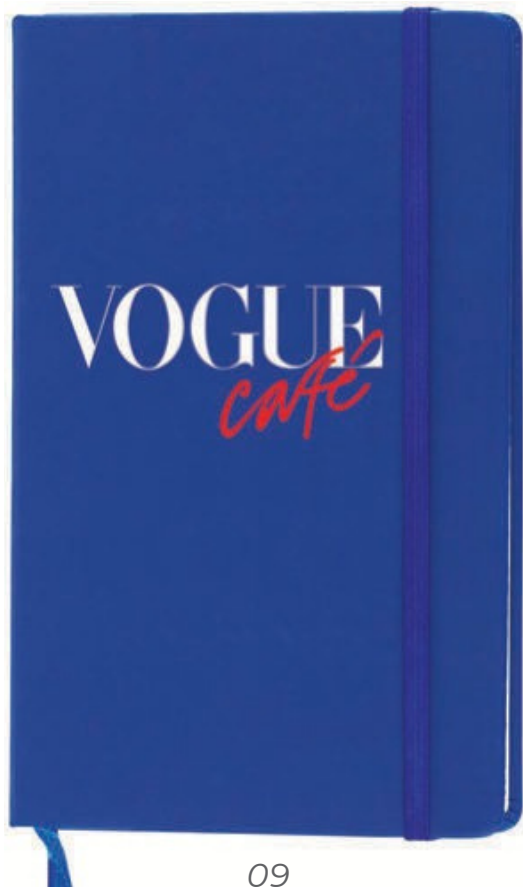

09

04

05

03

08

02

LIB3163 AVIRA

Libreta personal tamaño A6 para bitácora con 96 hojas rayadas (192 páginas), banda elástica para sujetar la cubierta y separador de listón.

MT Poliuretano **MD** 14 x 9 x 1.2 cm **EM** 80 Pzas. **IMPRESIÓN** GS SE FC