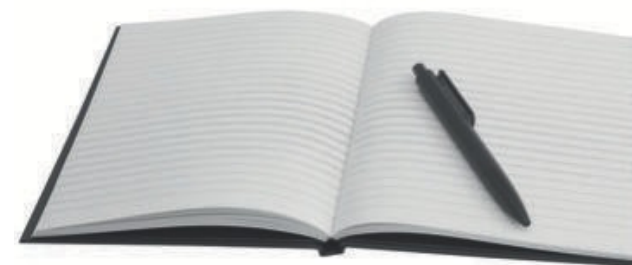

A2389 DUMAS

Libreta vertical A5 de pasta rígida de 80 hojas rayadas (160 páginas) con forro plástico. Cuenta con hoja de datos personales. Incluye elegante bolígrafo de plástico del mismo color de la libreta, con diseño poligonal de rombos y con clip en color traslúcido. Mecanismo de click. Para escribir con estilo y presencia. Presentación: caja en color blanco.

MT Papel reciclado / Plástico ABS **MD** 21 x 14.8 x 1.1 cm **EM** 32 Pzas. **IMPRESIÓN** SE FC