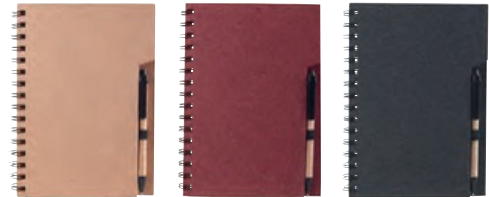

HL 2040 LIBRETA ANTLIA

Material	Medida	Colores
Cartón / Reciclado	Papel 15.4 x 20.9 cm	C/N/R/V
9 x 10 cm	Serigrafía	

Libreta con 70 hojas de raya. Incluye bolígrafo ecológico y espiral metálico doble.

Colores GTM: C/R/V