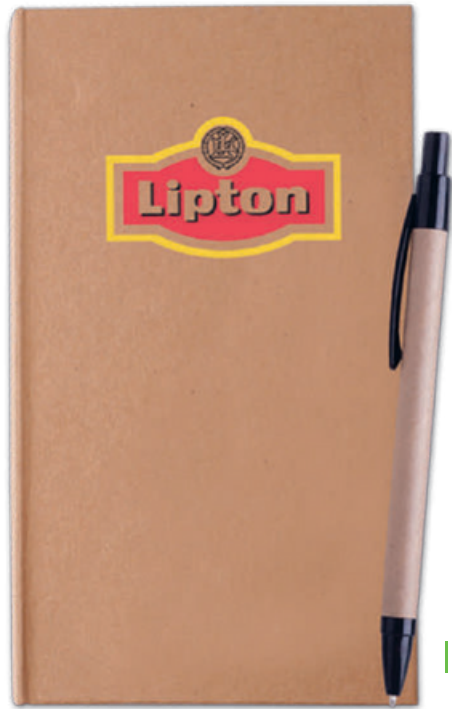

## ZOGO

LE 023

MT Cartón M 15 x 21 cm E 50 Pzas MI 8 x 10 cm TI Serigrafía / Tampografía

Set ecológica que incluye: block de notas con 40 hojas de raya, sacapuntas, goma, 2 lápices, pluma y regla de madera.