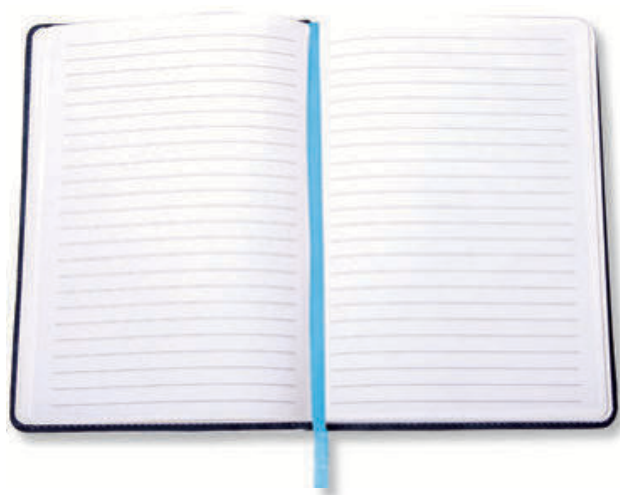

e e
a
cume

22

09