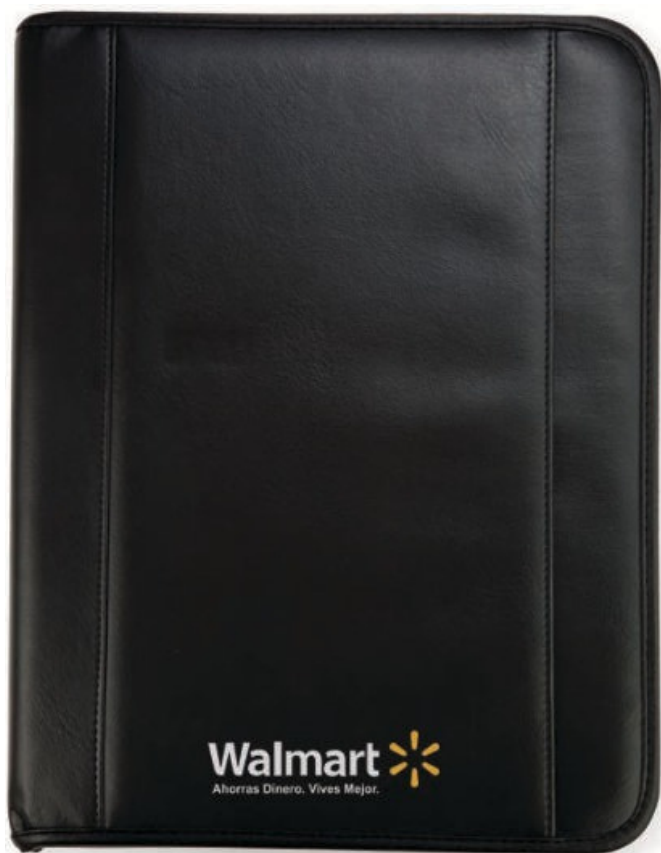

02

OF842
OMEGA

Carpeta ejecutiva con cierre, block de 29 hojas rayadas, notas y banderas adhesivas, porta documentos, divisiones para tarjetas, calculadora y cinta elástica para sujetar la pluma.

MT Curpiel **MD** 25.5 x 34.4 cm **EM** 15 Pzas. **IMPRESIÓN** SE GS
FC