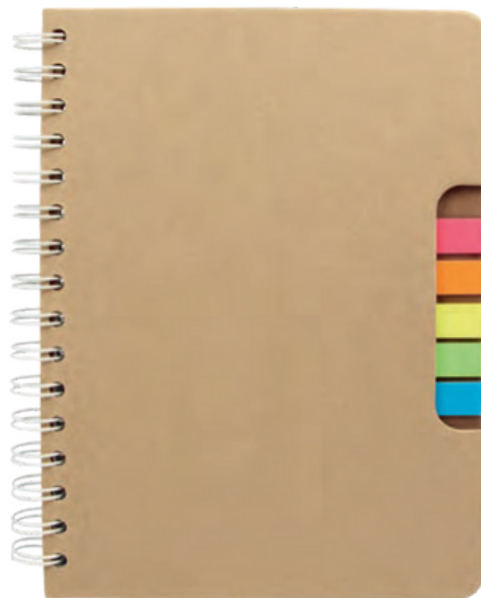

HL 1100 LIBRETA JOLIET

Material	Medida	Colores
Cartón	16,3 x 22 cm	Beige
Área de impresión		Técnica de impresión
10 x 17 cm		Serigrafía

Libreta con 100 hojas de raya. Incluye banderillas adheribles en 5 colores, bolígrafo ecológico y espiral metálico doble.

Colores GTM: Beige