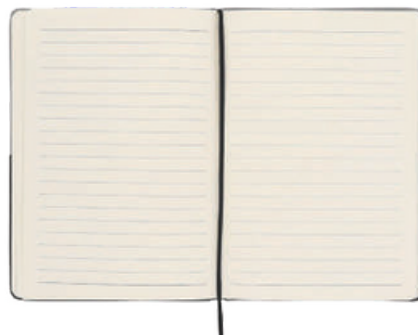

ENCINO

O 035

MT Poliuretano **M** 14.5 x 21 cm **E** 90 Pzas **MI** 10 x 9 cm **TI** Grabado Láser / Bajo Relieve
Serigrafía / Tampografía

Libreta con pasta texturizada, 90 hojas de raya, banda elástica para sujetar cubierta, sobre y separador.

SPLIT

O 084

MT Poliuretano **M** 14.5 x 21 cm **E** 80 Pzas

MI 10 x 8 cm **TI** Grabado en bajo relieve / Grabado Láser
Serigrafía / Tampografía