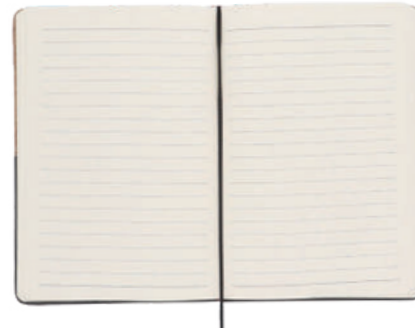

MAPLE

O 085

MT Poliuretano / corcho **M** 14,5 x 21 cm **E** 80 Pzas

MI 11 x 8 cm **TI** Grabado Láser / Serigrafía / Tampografía

Libreta de poliuretano con detalle de corcho, banda elástica, 90 hojas de raya y separador.