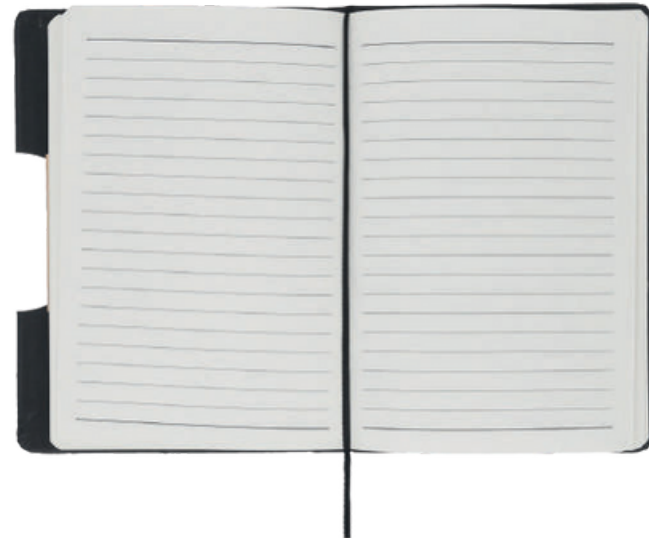

# COUTO

O 105

NUEVO

**MT** Poliuretano **M** 14.5 x 21 cm **E** 50 Pzas

**MI** Pasta: 5 x 14 cm / Madera: 3 x 5 cm

**TI** Grabado Láser / Bajo Relieve / Serigrafía / Tampografía

Libreta de poliuretano con hojas de raya y bambú que sirve como soporte para celular.