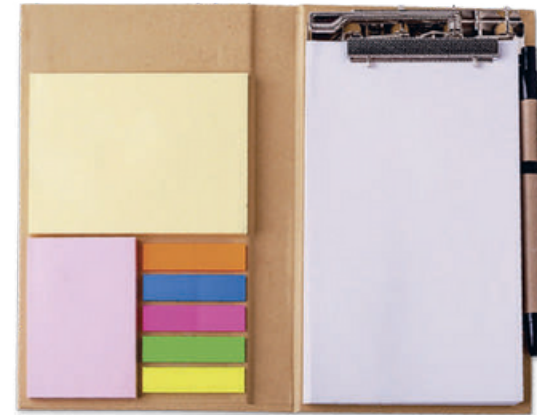

## ZOGO

LE 023

MT Cartón M 15 x 21 cm E 50 Pzas MI 8 x 10 cm TI Serigrafía / Tampografía

Set ecológica que incluye: block de notas con 40 hojas de raya, sacapuntas, goma, 2 lápices, pluma y regla de madera.