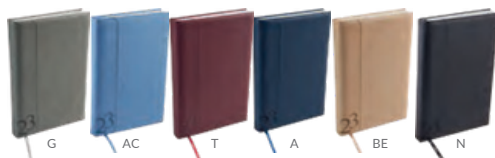

AGD 023 AGENDA DIARIA CLÁSICA

Material	Medida	Colores
Curpiel	14 x 21 cm	A/AC/BE/C/G/N/T

Área de impresión: 8 x 16 cm
Técnica de impresión: Láser / Serigrafía / Termograbado

Agenda diaria con 186 hojas. Contiene datos personales, calendarios 2022-2024, calendario 2023, planeador 2023, presupuesto de gastos, seguimiento de nuevos hábitos, organizador de tareas, planeador de proyecto y días festivos. Incluye caja individual.

Colores GTM: A/AC/BE/C/G/N/T/V

Z E G N O®