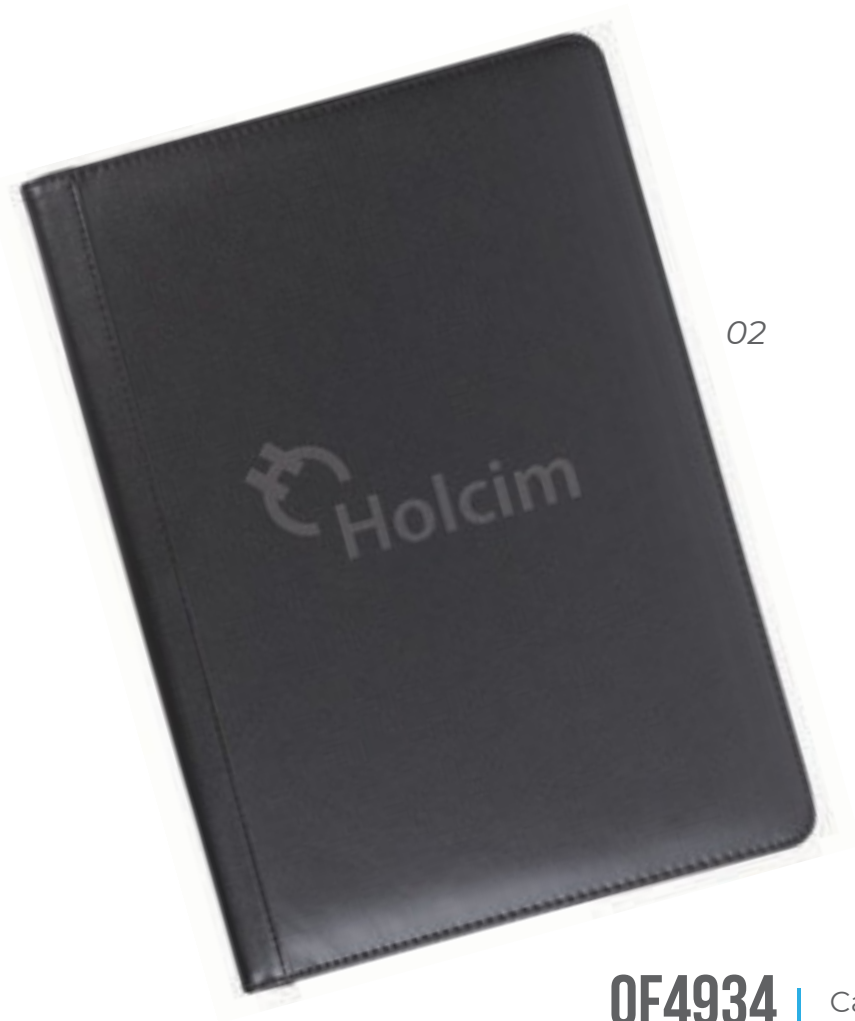

02

OF4934
ÉPSILON

Carpeta de curpiel tamaño carta con block de 20 hojas rayadas, compartimento lateral para papeles y documentos.

MT Curpiel **MD** 24.5 x 32 cm **EM** 20 Pzas. **IMPRESIÓN** SE GS FC