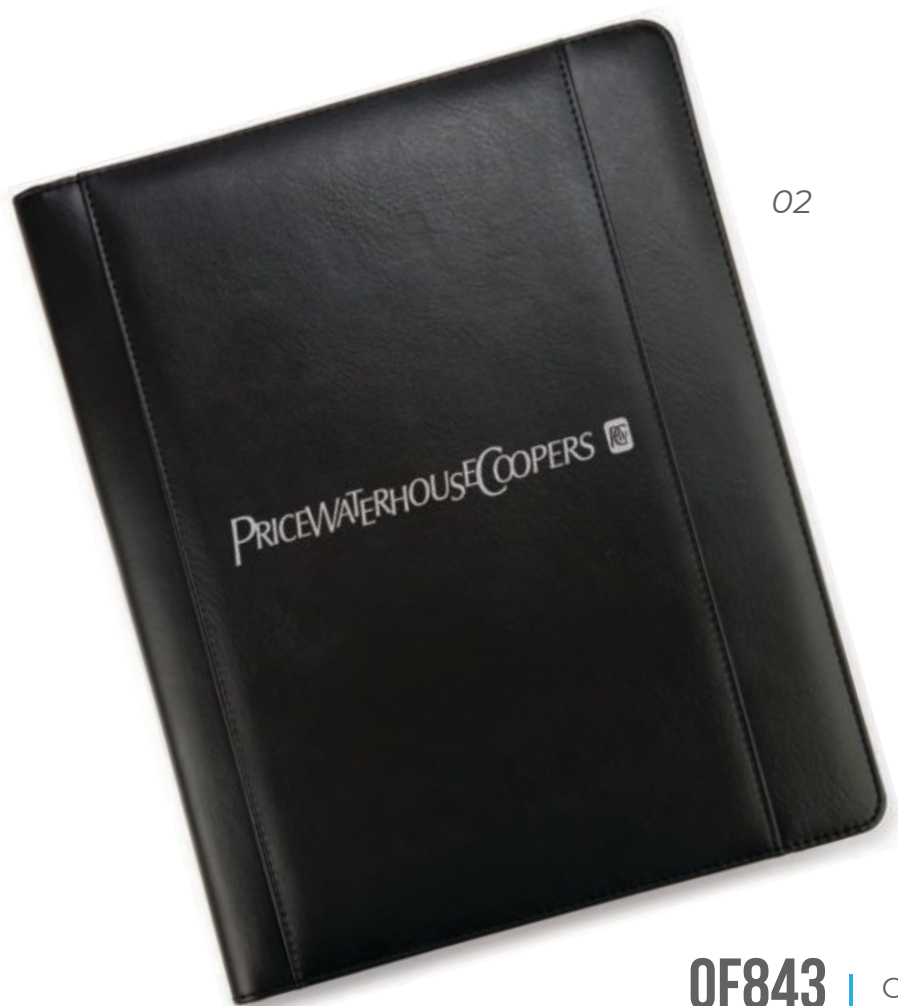

02

OF843
ALFA

Carpeta ejecutiva con block de 29 hojas rayadas, banderas adhesivas, compartimento para documentos, porta tarjetas y cinta elástica para sujetar la pluma.

MT Curpiel **MD** 24.6 x 31.7 cm **EM** 15 Pzas. **IMPRESIÓN** SE GS FC