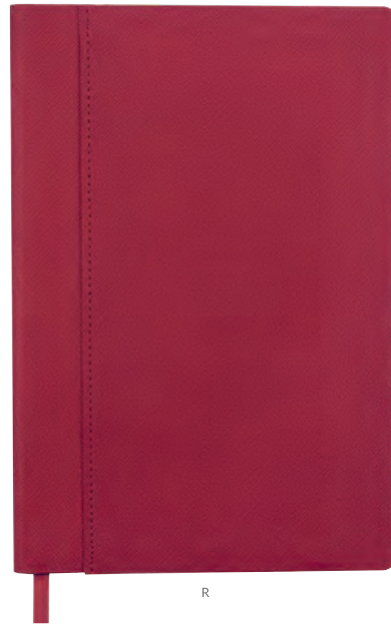

HL 180 LIBRETA DETTI FOSS

Material	Medida	Colores
Curpiel	14.7 x 21.1 cm	A/N/O/R/V
8 x 17 cm	Láser / Termograbado	

Libreta con 80 hojas de raya. Incluye separador de hojas.

Colores GTM: A/N/R

ZEGNO®