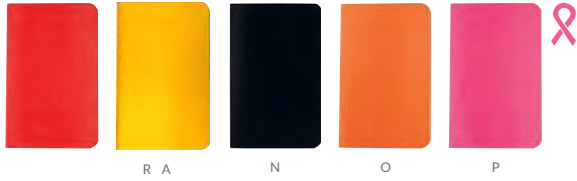

HL 2013 LIBRETA ODIN

Material	Medida	Colores
	Cartón 9 x 14 cm	A/N/O/P/R/V
Área de impresión		Técnica de impresión
7 x 12 cm		Serigrafía

Libreta con 30 hojas de raya. Pasta flexible.