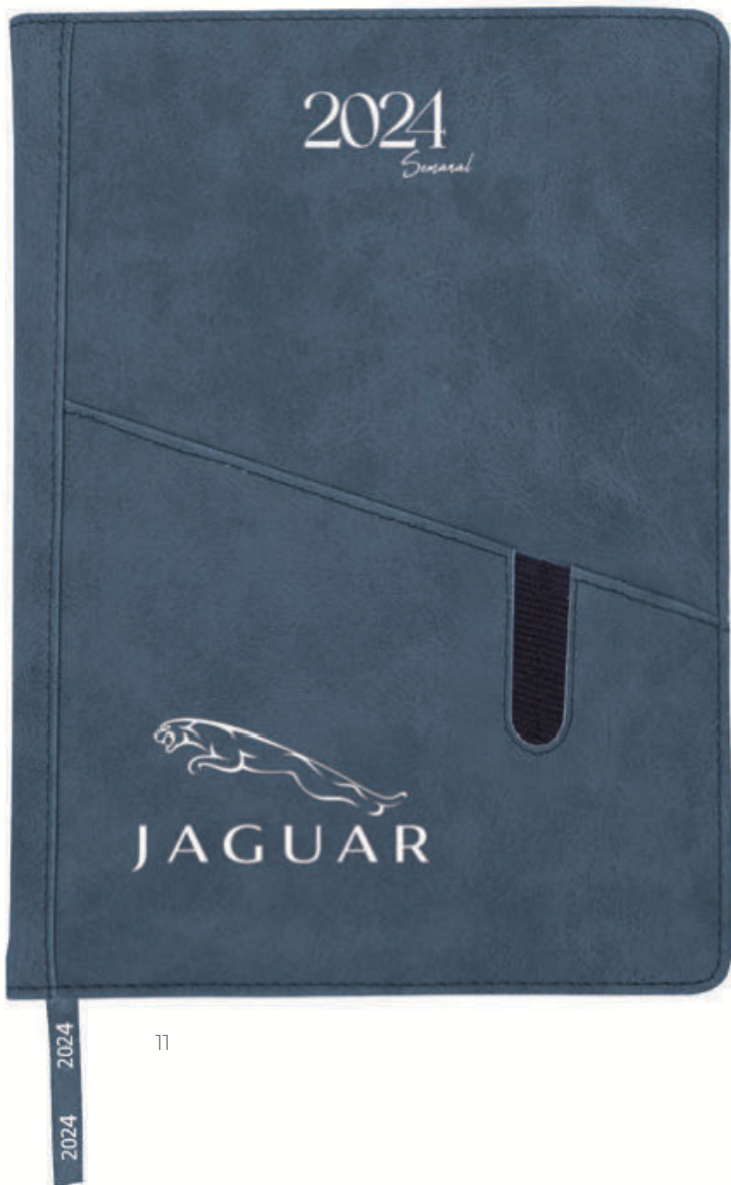

ASP2024 AGENDA SEMANAL PREMIUM 2024

Agenda semanal premium de 98 hojas (196 páginas). Incluye: cuadro de dedicatoria, hoja de datos personales, calendario 2024 y días festivos importantes, calendarios 2023 a 2027, "elfoz" im z "laofle", laoilcadz de ga "flz", laoilcadz de zYecflz" (), laoilcadz ao¾al, ageoda "emaoal, laoilcadz e" meo¾ale" (), directorio de contactos, hojas para notas, Mapas de transporte: Metro y Metrobús de CDMX, Macrobús Guadalajara, Trans-metro Monterrey, hoja de stickers y separador de listón con el año.

MT Poliuretano **MD** 18 x 25.2 cm **EM** 30 pzas.
IMPRESIÓN SE GL HS