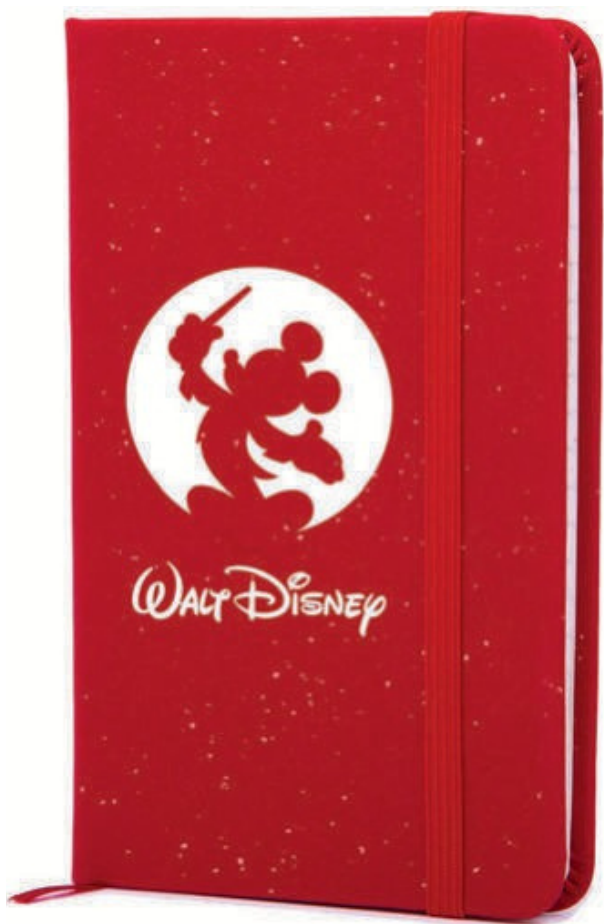

04

03

A2591
ASHLEY

Mini libreta de pasta rígida con textura brillante tamaño A6, con 80 hojas rayadas (160 páginas). Cuenta con banda elástica para cierre y listón separador.

MT Termo PU **MD** 14.5 x 9.8 x 1.4 cm **EM** 100 Pzas. **IMPRESIÓN** SE FC HS