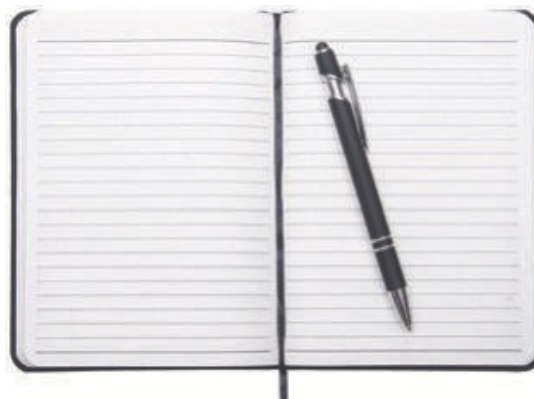

ueac m

[Ver video](#)