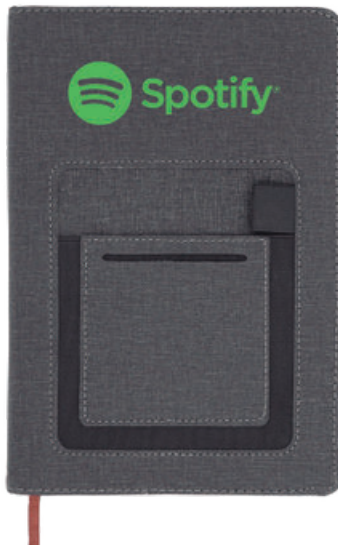

MOET

O 052

MT Poliuretano **M** 15 x 21 cm **E** 52 Pzas **MI** 10 x 7 cm **TI** Grabado Láser / Serigrafía

Libreta de poliuretano con 90 hojas de raya, separador y broche magnético

BARCELONA

O 086

MT Poliuretano **M** 14.5 x 21 cm **E** 60 Pzas **MI** 8 x 4.5 cm

TI Grabado Láser / Serigrafía / Tampografía

Libreta de poliuretano texturizada con 116 hojas de raya, compartimento para celular, resorte para pluma en la pasta y separador.