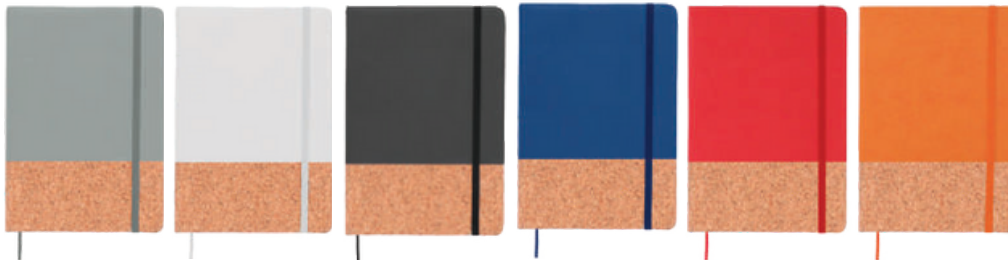

MAPLE

O 085

MT Poliuretano / corcho **M** 14,5 x 21 cm **E** 80 Pzas

MI 11 x 8 cm **TI** Grabado Láser / Serigrafía / Tampografía

Libreta de poliuretano con detalle de corcho, banda elástica, 90 hojas de raya y separador.