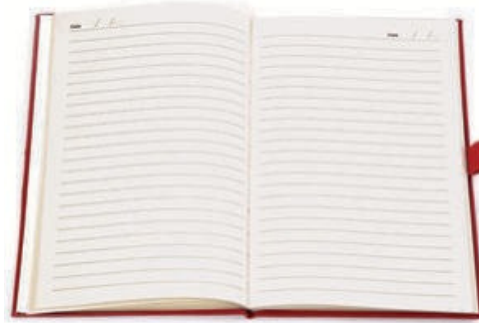

e e j u e a
e e e

Ver video

A2665 DIAMOND

Libreta vertical A5 de pasta rígida con textura brillante y detalle de lentejuela reversible. Con 80 hojas rayadas (160 páginas). Separador de listón y porta bolígrafo elástico.

MT Poliuretano **MD** 21,5 x 14,3 x 1,5 cm
EM 50 Pzas. **IMPRESIÓN** SE FC GL HS GS