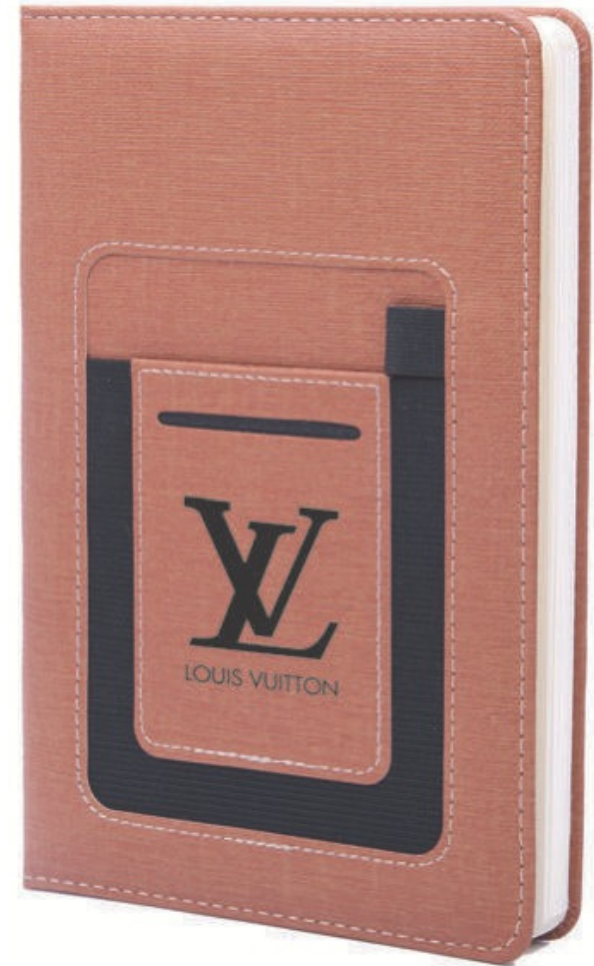

[Ver video](#)

02

09

04

A2672
MILAN

Libreta personal de 80 hojas (160 páginas) con cubierta de curpiel texturizada. Contiene 2 compartimentos uno para tarjetas y otro para celular o notas, banda elástica para bolígrafo.

MT Termo PU **MD** 21.2 x 15 x 1.2 cm **EM** 50 Pzas. **IMPRESIÓN** SE FC GL GS HS