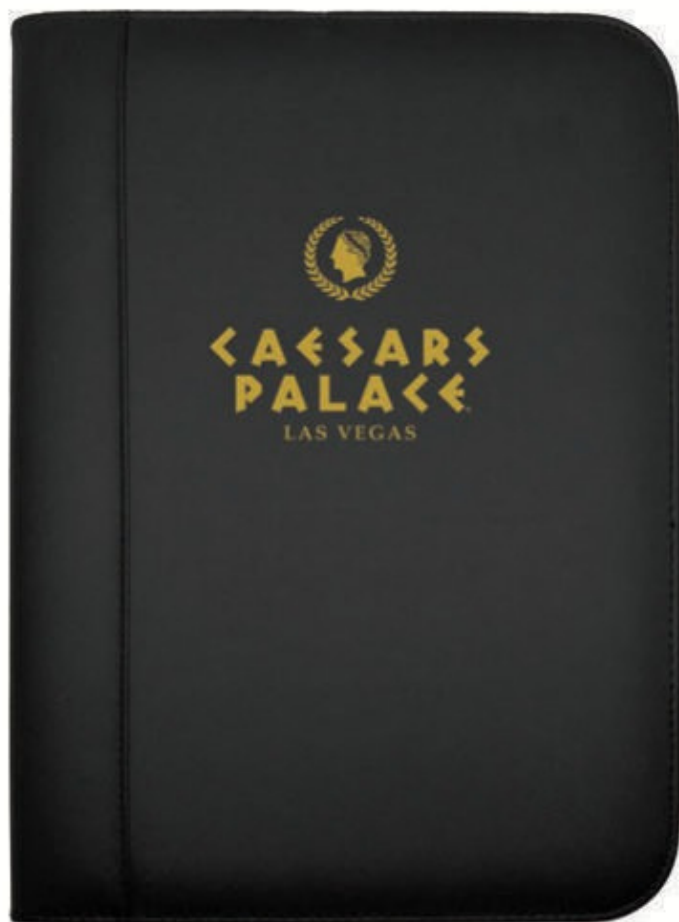

02

OFC4860 CADILLAC

Carpeta de curpiel con block tamaño carta de 29 hojas rayadas, compartimento tipo folder para documentos, división con cierre, ventana plástica y porta credencial.

MT Curpiel **MD** 25 x 34 cm **EM** 20 Pzas. **IMPRESIÓN** SE GS FC