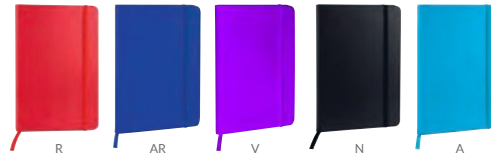

R

HL 9065 LIBRETA CON LUZ CAFUNE

Material	Medida	Colores
Curpiel / Plástico	14,4 x 21 cm	A/R
Área de impresión	Técnica de impresión	

8 x 11 cm Cubierta / Láser en Placa de Plástico /
2 x 2 cm Placa de Plástico Serigrafía y Termograbado en
Cubierta

Libreta con 80 hojas de raya. Incluye separador de hojas y
placa de plástico con luz. El logo se enciende al grabar. Incluye
1 batería de botón.

Z E G N O®

A

O

HL 2021 LIBRETA SMYRNA

Material	Medida	Colores
Curpiel	14,2 x 21 cm	A/AR/N/O/R/V
Área de impresión	Técnica de impresión	

10 x 15 cm Serigrafía / Termograbado /

Láser

Libreta con 80 hojas de raya. Incluye separador de hojas y
elástico para cerrar.

Z E G N O®

R

AR

V

N

A

HL 2021 HL 2020

COMPARATIVO DE TAMAÑO

N

HL 185 LIBRETA LUTSK

Material	Medida	Colores
Curpiel	12,9 x 20,5 cm	A/N/R
Área de impresión	Técnica de impresión	

10 x 18 cm Termograbado

Libreta con 80 hojas de raya y pasta flexible.

Colores GTM: A/N/R

Z E G N O®

R

A