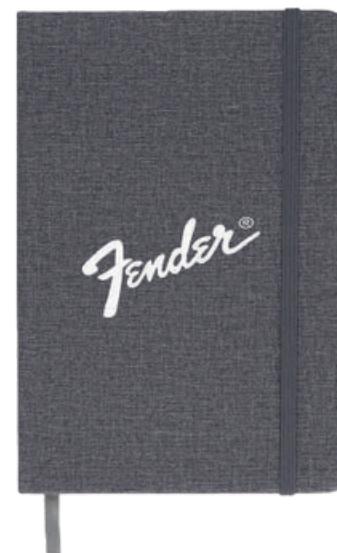

MILAN

O 083

MT Poliuretano **M** 14.5 x 21 cm **E** 80 Pzas **MI** 11 x 8 cm **TI** Grabado Láser / Serigrafía / Tampografía

Libreta de poliuretano con pasta texturizada, 90 hojas de raya y separador.

LAMBA

O 068

MT Poliuretano **M** 14.5 x 21 cm **E** 80 Pzas **MI** 7 x 9 cm **TI** Grabado Láser / Bajo Relieve Serigrafía / Tampografía

Libreta de poliuretano con 90 hojas de raya, banda elástica para sujetar cubierta y separador.