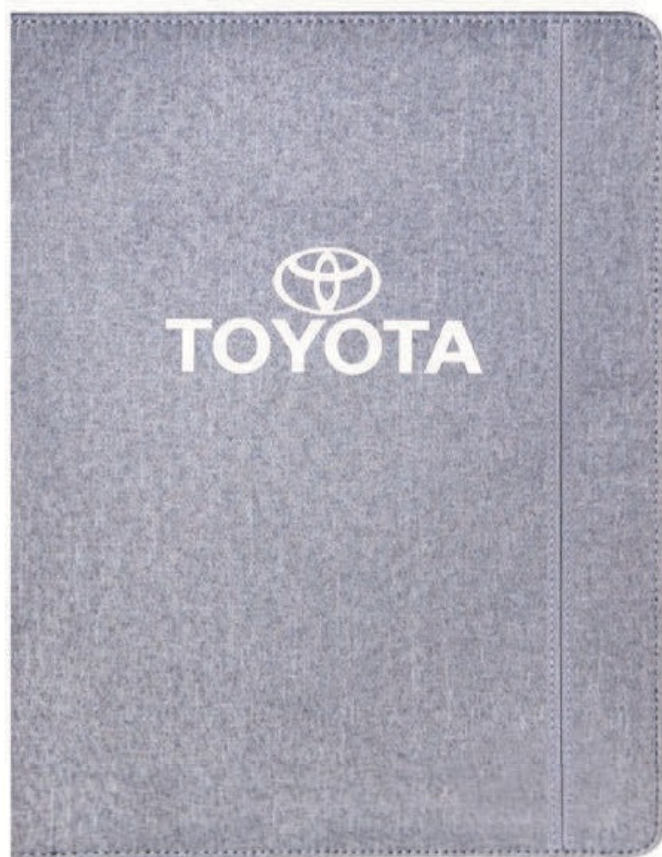

[Ver video](#)

A2404 ANDERSON