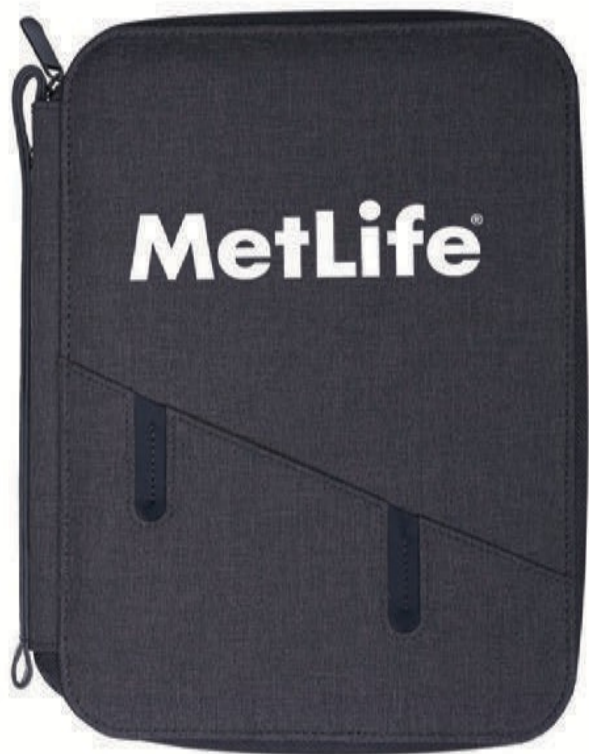

02

22

[Ver video](#)

A2403 LUGANO

Moderna carpeta multiusos con cierre, con exterior e interior en tela. Incluye libreta tamaño A5 de 64 hojas rayadas (128 páginas). Cuenta con funda al frente para Smartphone, compartimento interior para tablet, 2 soportes ajustables portatable o portacelular, cinta elástica para Smartphone y cinta elástica para memorias USB u otros accesorios, compartimento con ventana plástica para credenciales, divisiones para tarjetas, bolsa de malla, agarradera exterior.

MT Poliéster 300D **MD** 22 x 28.5 x 3.5 cm **EM** 20 Pzas. **IMPRESIÓN** SE