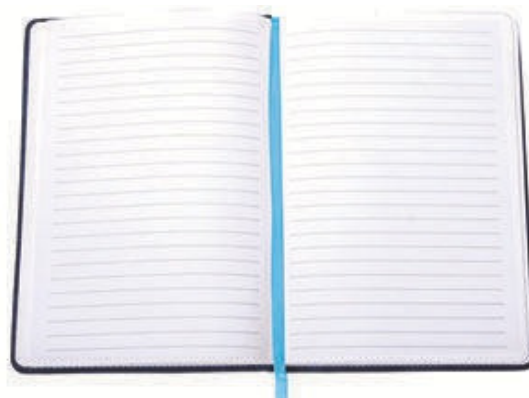

*Revela el color en
a a e*