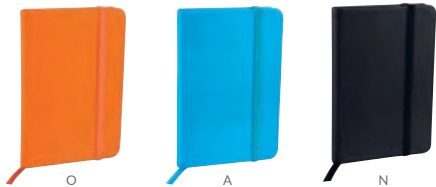

AR

HL 2020 LIBRETA LOVECOLORS

Material	Medida	Colores
Curpiel	9.8 x 14.6 cm	A/AR/N/O/P/R/V/Y
Area de impresion	7 x 11 cm	7 x 11 cm
		Serigrafia / Termograbado /

Láser

Libreta con 80 hojas de raya. Incluye separador de hojas y elástico para cerrar.

Colores GTM: A/N/R

Z E G N O®

O

A

N

G

HL 195 LIBRETA AVOIR

Material	Medida	Colores
Curpiel	14 x 21 cm	A/C/G/N/R
Area de impresion	11 x 18 cm	11 x 18 cm
		Serigrafia / Termograbado

Libreta con 32 hojas de raya. Pasta flexible.