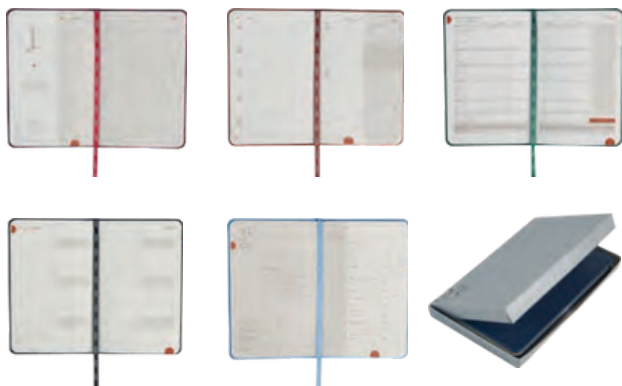

AGM 023 AGENDA MINI CLÁSICA

Material	Medida	Colores
	Curpiel	11 x 17.5 cm
		A/AC/BE/C/G/N/T
Área de impresión	Técnica de impresión	

6 x 14 cm Láser / Serigrafía / Termograbado

Agenda semanal con 80 hojas. Contiene datos personales, calendarios 2022-2024, calendario 2023, planeador 2023, presupuesto de gastos, seguimiento de nuevos hábitos, organizador de tareas, planeador de proyecto y días festivos. Incluye caja individual.

Z E G N O®