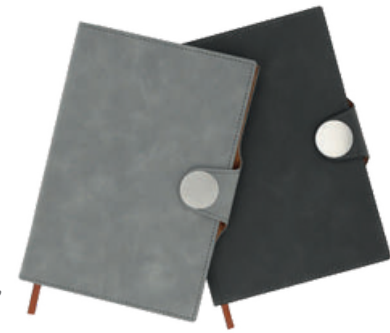

DAN AG 004

NUEVO

MT Poliuretano **M** 14 x 21 cm **E** 60 Pzas **MI** 8 x 6 cm / Placa: 2 x 2 cm **TI** Grabado Láser / Tampografía / Serigrafía

Agenda diaria con calendario de 2023 a 2026 con 100 hojas rayadas, placa con broche magnetico, dentro de sus apartados contiene: datos personales, teléfonos de emergencia y festividades personales.