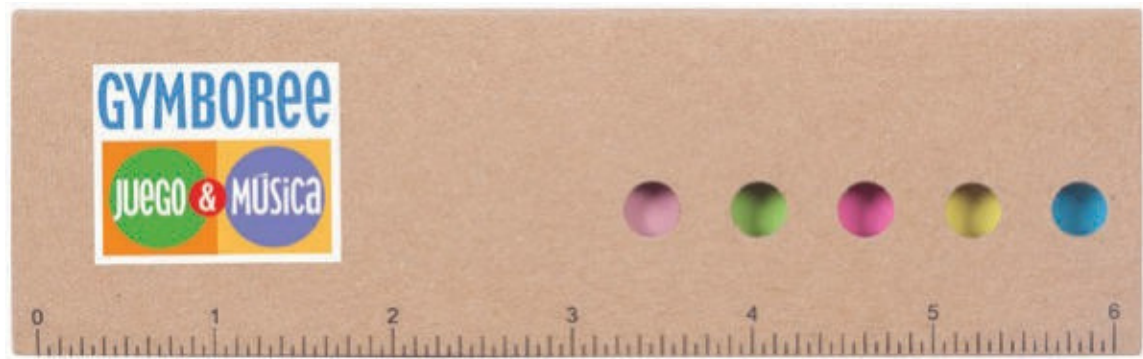

24

**PST4340**  
**FRIDA**

Estuche ecológico de notas adhesivas. Incluye bolígrafo de papel reciclado y regla plástica.

**MT** Cartón **MD** 16 x 6.5 x 2.3 cm **EM** 100 Pzas. **IMPRESIÓN** TM SE FC

24

**POS2163**  
**CAROL**