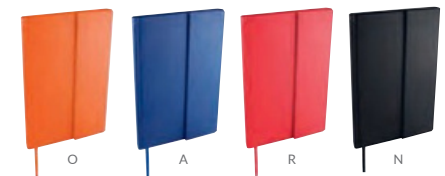

HL 2085 LIBRETA RITA

Material	Medida	Colores
Curpiel	13,5 x 21,1 cm	Negro
Área de impresión		Técnica de impresión
	10 x 11 cm	Serigrafía / Termograbado

Libreta con 80 hojas de raya. Incluye separador de hojas y broche imantado para cerrar.

HL 9080 LIBRETA PAULO

Material	Medida	Colores
Curpiel / Bambú	14,5 x 21,3 cm	Gris
Área de impresión		Técnica de impresión
	5 x 17 cm	Libreta / Láser / Termograbado

2 x 4,5 cm Bambú

Libreta con 80 hojas de raya. Cubierta plegable para base de smartphone. Incluye elástico para cerrar, separador de hojas y elástico para bolígrafo.

Colores GTM: Gris

Z E G N O®

HL 2100 LIBRETA BOK

Material	Medida	Colores
Curpiel	15 x 21 cm	A/C/N/O/R
Área de impresión		Técnica de impresión
	6 x 13 cm	Láser / Serigrafía / Termograbado

Libreta 80 hojas de raya. Incluye solapa magnética y separador de hojas. Bolígrafo no incluido.