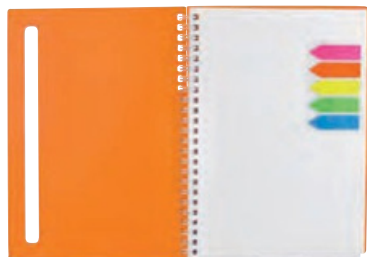

V

HL 1400 LIBRETA BREKA

Material	Medida	Colores
Plástico	15,4 x 18 cm	A/N/R
10 x 15 cm	Área de impresión	Técnica de impresión
		Serigrafía

Libreta con 100 hojas de raya. Incluye bolígrafo, espiral metálico doble y broche para cerrar.