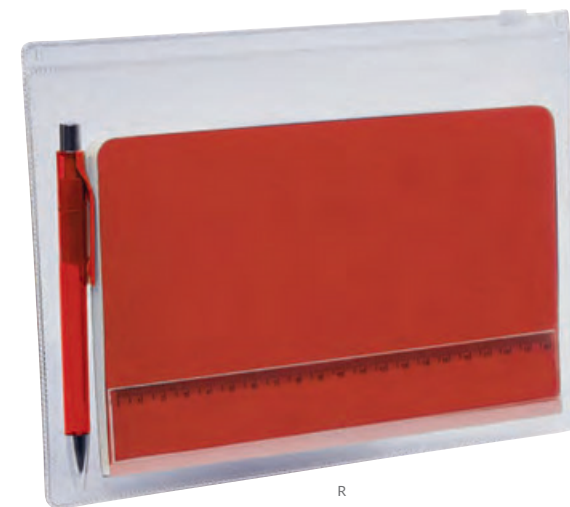

HL 9043 SET KHALID

Material	Medida	Colores

Curpiel Libreta / 12.4 x 17.6 cm Libreta / Negro
Aluminio Bolígrafo 1 x 14 cm Bolígrafo

Área de impresión Técnica de impresión

9 x 10 cm Libreta / Termograbado en Libreta / 0.5 x 5 cm Bolígrafo Láser y Serigrafía en Bolígrafo

Set que incluye libreta con 80 hojas de raya, separador de hojas y elástico para cerrar, bolígrafo y caja de regalo.

Colores GTM: Negro

ZEGNO®