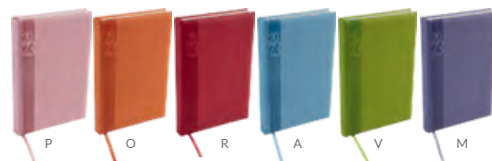

AGT 023 AGENDA DIARIA TERRA

Material	Medida	Colores
Curpiel	14 x 21 cm	A/AR/M/O/P/R/V

Área de impresión: 4 x 16 cm
Técnica de impresión: Láser / Serigrafía / Termograbado

Agenda diaria con 186 hojas. Contiene datos personales, calendarios 2022-2024, calendario 2023, planeador 2023, seguimiento de nuevos hábitos, organizador de tareas y planeador de proyecto y días festivos. Incluye caja individual.

Colores GTM: A/AR/M/O/P/R/V

Z E G N O®