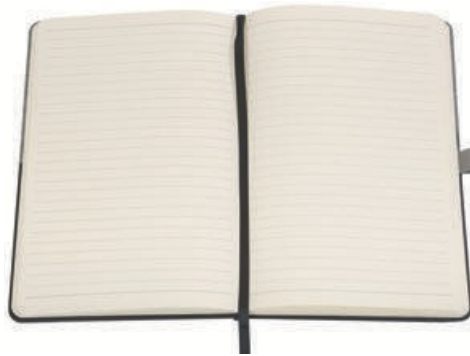

28

a a
e c

A2663 ARTHUR

Libreta vertical A5 de pasta rígida con cubierta tipo curpiel. De 80 hojas rayadas (160 páginas). Separador de listón y porta bolígrafo elástico.

MT Poliéster **MD** 21.2 x 14.3 x 1.4 cm. **EM** 50 Pzas. **IMPRESIÓN SE**