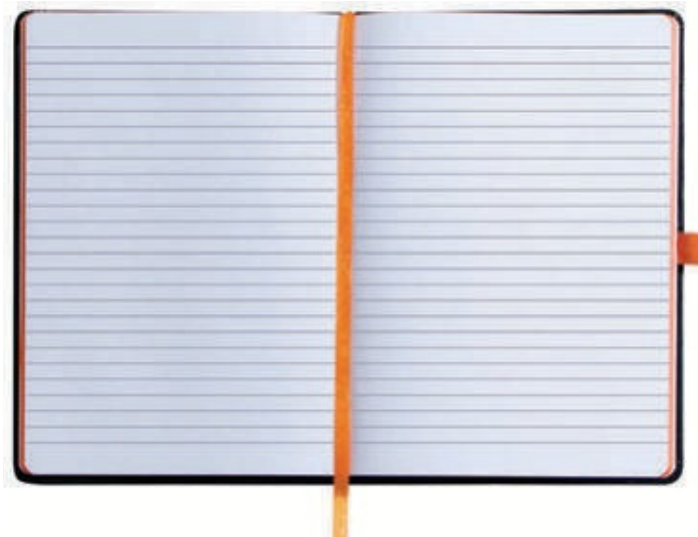

03

08

09

A2457 SAFARI

Libreta personal para bitácora tamaño A5 con 80 hojas (160 páginas). Con borde de las hojas de color, banda elástica para sujetar y separador de listón.

MT Poliuretano **MD** 21.2 x 14.6 x 1.3 cm **EM** 50 Pzas. **IMPRESIÓN** SE FC