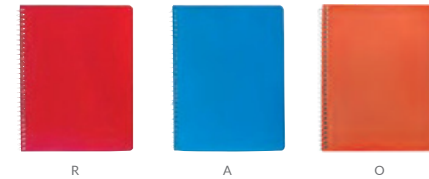

HL 2900 CUADERNO PROFESIONAL

Material	Medida	Colores
Cartón	19.9 x 26.2 cm	A/N/O/R/V/Y
Área de impresión	16 x 23 cm	Serigrafía

Cuaderno profesional tamaño carta con 70 hojas y espiral metálica.

R

A

O