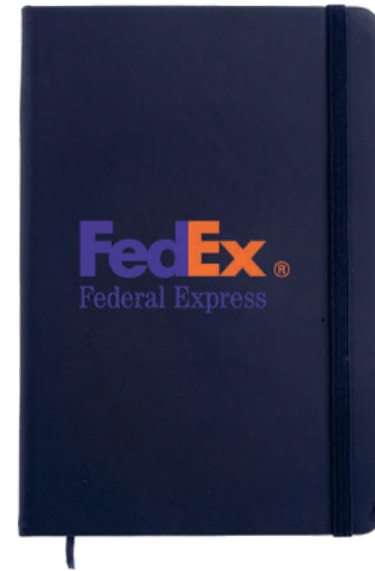

MINI PREMIUM

0 028

MT Poliuretano **M** 9.5 x 15 cm **E** 200 Pzas

MI 6 x 11 cm **TI** Grabado Láser / Bajo Relieve / Serigrafía / Tampografía

Mini libreta de poliuretano con 90 hojas de raya y banda elástica para sujetar cubierta.