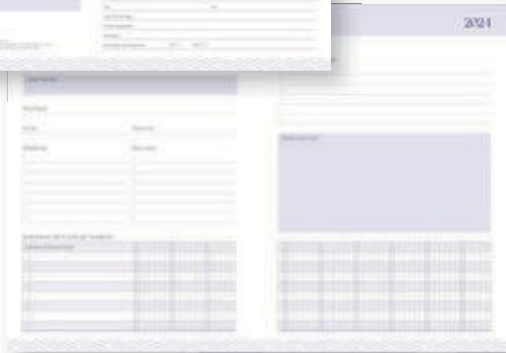

ecua
eca
aaa

¡NUEVA

aaee
aaeaa
a

aae
• eee
• ee
• ame ee

ac euaajaa

05

04

03

08

10

11

22

02

21