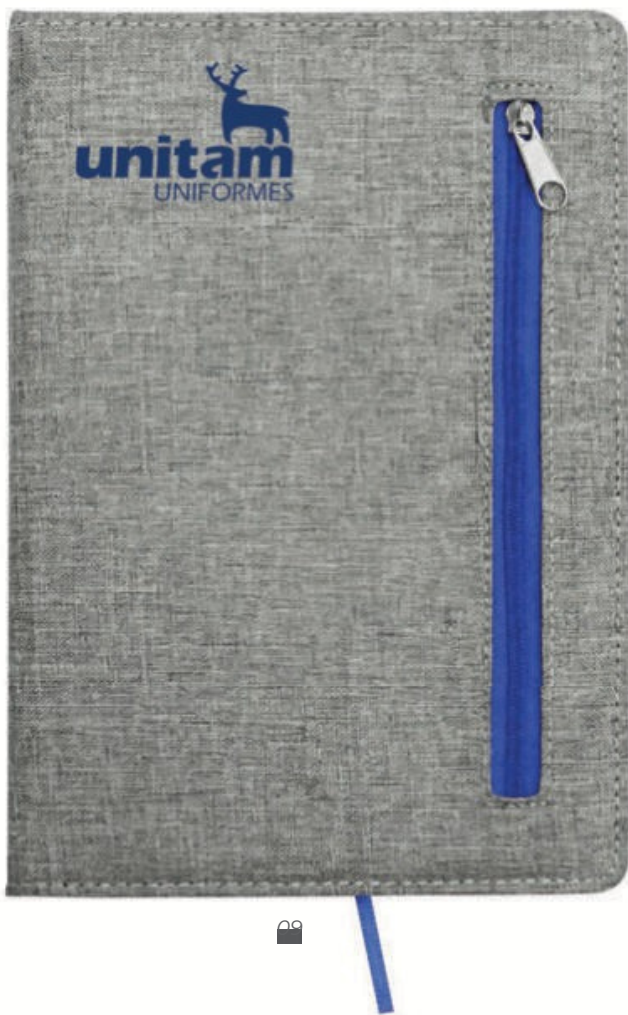

NUEVO
PRODUCTO