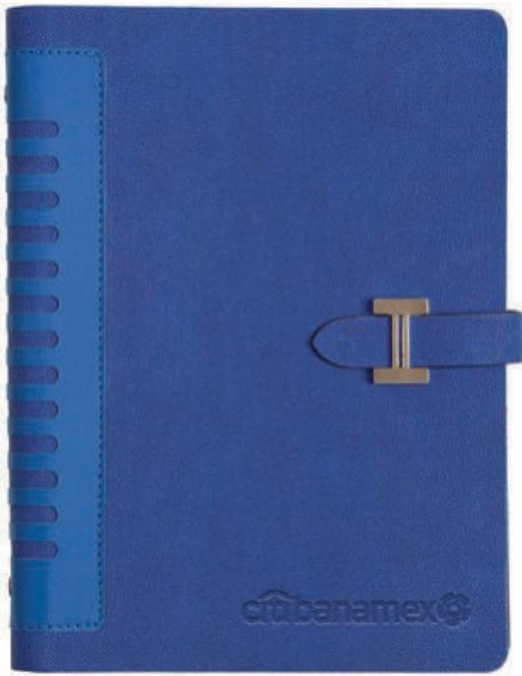

09

21

02

A2224 EVERNOTE

Organizador de 90 hojas (180 páginas) con broche metálico, compartimentos para tarjetas y documentos, arillos de 1/2 pulgada. Contiene: hoja de datos personales, calendarios, largas distancias nacionales e internacionales, números de emergencia, tabla factores de conversión, tabla de horarios mundiales. Mapa red del metro y metrobús de CDMX. Presentación: caja en color blanco.

MT Curpiel texturizado **MD** 17.5 x 23 x 2 cm **EM** 24 Pzas. **IMPRESIÓN** SE GS GL