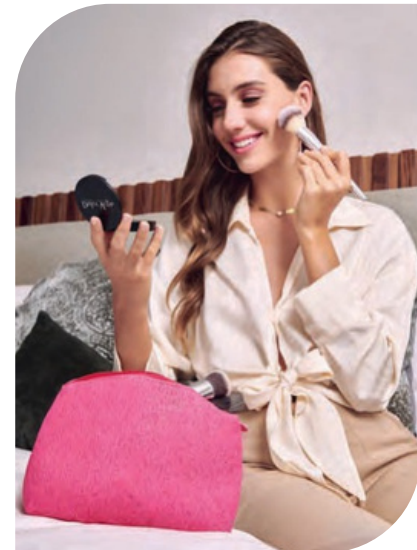

DAM 051 COSMETIQUERA BELLAC

Material	Medida	Colores
Curpiel	20 x 14 x 9 cm	BE/P

Area de impresión	Técnica de impresión
10 x 8 cm	Serigrafía / Termograbado

Cosmetiquera texturizada con fuelle. Bolsa principal con cierre.