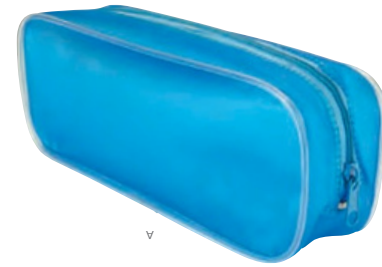

DAM 027 COSMETIQUERA CAEN

Material	Medida	Colores
Curpiel	23,5 x 16 x 9 cmA/P/V	
Área de impresión	10 x 9 cm	Serigrafía / Termograbado

Cosmetiquera con fuele. Compartimento principal con cierre. Incluye asa.

DAM 050 COSMETIQUERA DORAT

Material	Medida	Colores
Curpiel	21,5 x 13,5 x 5,5 cmD/P	
Área de impresión	10 x 6 cm	Serigrafía / Termograbado

Cosmetiquera metalizada con fuele. Compartimento principal con cierre.

SIN 128 COSMETIQUERA SELLA

Material	Medida	Colores
PVC	20,5 x 7,5 x 5,5 cmA/B/P	
Área de impresión	16 x 5 cm	Serigrafía

Cosmetiquera de plástico con fuele. Compartimento principal con cierre.

Colores GTM: A/B/P