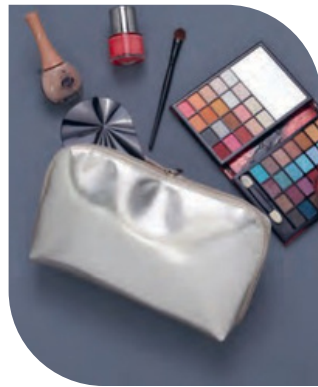

SIN 128 COSMETIQUERA SELLA

Material	Medida	Colores
PVC	20,5 x 7,5 x 5,5 cmA/B/P	
Área de impresión	16 x 5 cm	Serigrafía

Cosmetiquera de plástico con fuele. Compartimento principal con cierre.

Colores GTM: A/B/P