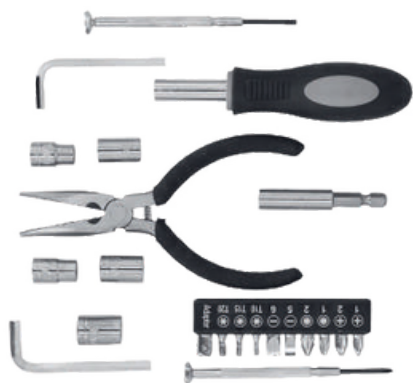

FARO

HR 037

MT Plástico / Metal **M** 7.5 x 1.5 cm **E** 30 Pzas
MI 3.5 x 6 cm **TI** Serigrafía / Tampografía

Linterna portátil de 6 LEDs con estuche de herramientas. Incluye 12 accesorios: 1 mango, 8 puntas intercambiables, 2 destornilladores de precisión y 1 lámpara. Requiere 3 baterías AAA, (No incluidas).

DOZER

HR 038

MT Plástico / Metal **M** 7 x 20.5 cm **E** 20 Pzas **MI** 3.5 x 6 cm **TI** Serigrafía / Tampografía

Linterna portátil 2 en 1. Lámpara de LED y apartado de herramientas en el costado. Incluye 17 accesorios: 1 metro, 1 cutter, 2 llaves Allen, 2 destornilladores de precisión, 1 mango, 5 puntas intercambiables y 4 dados. Requiere de 3 baterías AA, no incluidas.