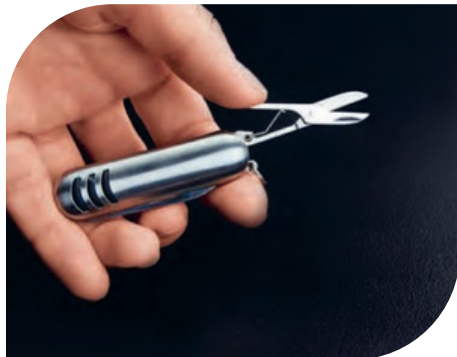

HER 015 MINI PINZAS QUARK

Material	Medida	Colores
	Metal 3 x 6.8 cm	Plata
Área de impresión	Técnica de impresión	
	0.5 x 1.5 cm Láser / Pantógrafo	

Mini pinzas con 7 funciones. Cuenta con lámpara de 1 LED, navaja, desarmador de cruz, serrucho, destapador con punta de desarmador plano. Incluye funda y 3 baterías de botón.

Colores GTM: Plata