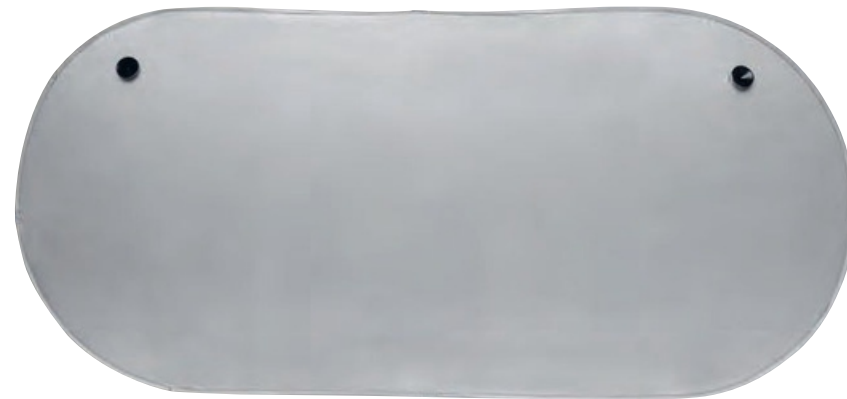

HER 018 PINZAS YAVIA

Material	Medida	Colores

Metal 5 x 9,7 cm
Gris Oxford
Metalizado

Área de impresión	Técnica de impresión

1 x 4 cm
Láser / Pantógrafo / Serigrafía

Pinzas con 9 funciones. Incluye lima para uñas, navaja, desarmador de cruz, destapador con desarmador plano, pinzas, navaja de hoja curva, desarmador plano, serrucho, navaja dentada. Incluye funda.

HER 025 PARASOL MADAGASCAR

Material	Medida	Colores

Poliéster 130 x 60 cm
Plata

Área de impresión	Técnica de impresión

90 x 40 cm
Serigrafía

Parasol plegable con 2 ventosas para una instalación rápida y fácil.