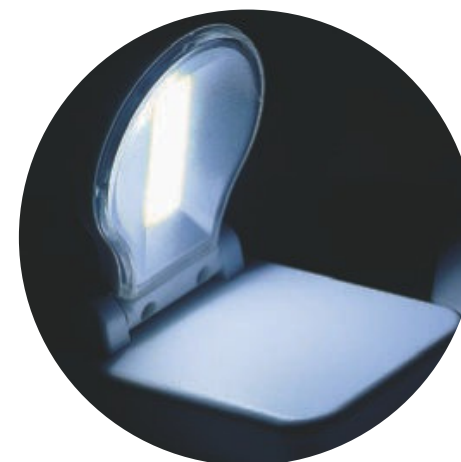

MT Plástico ABS

MD 9.5 x 6.9 cm (13.8 x 6.9 cm abierto)

EM 100 Pzas. **IMPRESIÓN** TM SE

09

A2122 LATERNE

Linterna metálica telescópica con extensión flexible, luz LED de alta intensidad, botón de encendido con goma de protección, clip metálico para llevarla en el bolsillo, cuenta con un imán en la punta de la lámpara para recoger pequeños objetos metálicos, incluye baterías. Extensión: 55.5 cm. Presentación: caja en color negro.

MT Aluminio **MD** 17 x 2,6 cm
EM 100 Pzas. **IMPRESIÓN** GL TM

Se extiende hasta 55.5 cm

Con imán

01

*Con sticker que
se adhiere a
ueie lana*

A2358 **CLARITY**

Mini lámpara de LED para lectura con tapa de apertura en peculiar forma de bombilla, con interruptor de encendidoapagado. Utiliza 3 pilas AAA, las cuales vienen incluidas. Presentación: caja en color blanco.