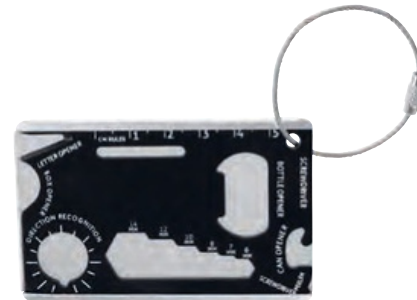

SLD 031 TOALLAS FINKE

Material	Medida	Colores
	Plástico 7.5 x 12.7 cm	Gris
Área de impresión	Técnica de impresión	
4 x 3 cm	Tampografía	

Contenedor con 25 toallitas húmedas que garantizan una limpieza rápida y fácil en tu automóvil, hogar o espacio de trabajo.

HER 055 TARJETA MULTIHERRAMIENTAS COMALA

Material	Medida	Colores
	Metal 8.3 x 5.5 cm	Plata
Área de impresión	Técnica de impresión	
7.8 x 4.8 cm	Láser / Serigrafía / Tampografía	

Tarjeta multiherramientas con función de desarmador, abrecartas, abrebotas, destapador, llave inglesa, regla y pelador. Incluye aro para llavero.

Colores GTM: Plata