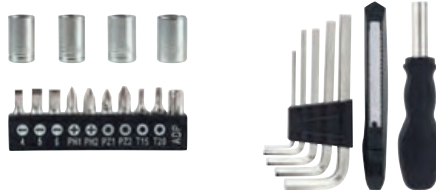

HER 042 SET DE HERRAMIENTAS LAMPAG

Material	Medida	Colores

Metal / Plástico 21.5 x 7 cm Plata

Área de impresión	Técnica de impresión

14 x 4 cm Serigrafía

Contiene desarmador con 10 puntas diferentes e intercambiables, 4 dados, cúter y 5 llaves hexagonales. Incluye estuche.

Colores GTM: Plata