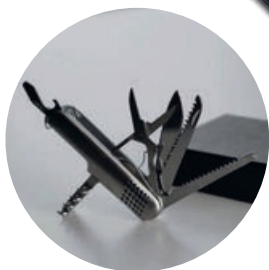

DAGA

HR 036

MT Metal **M** 2.5 x 9 cm **E** 120 Pzas **MI** 0.7 x 5 cm **TI** Tampografía / Grabado Láser

Navaja metálica multiusos con 12 funciones que contiene: lámpara de 1 LED, tijeras, destapador de punta y plana, 2 navajas, sierra, desarmador de cruz, lima, enhebrador de agujas y un sacacorcho, cuenta con arillo para usar como llavero. Incluye caja de regalo y baterías.