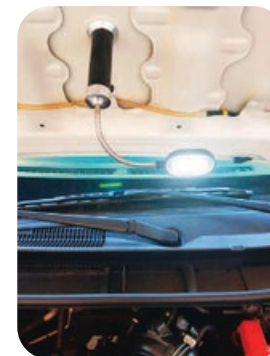

VOLTO

HR 024

MT Metal / Poliéster **M** 17 x 33 cm **E** 10 Pzas **MI** 9 x 4 cm **TI** Serigrafía

Set de cables de 100 MAh para pasar corriente, calibrador de presión de aire, guantes y lámpara con LED. Incluye estuche de tela con cierre y cinta reflectora.