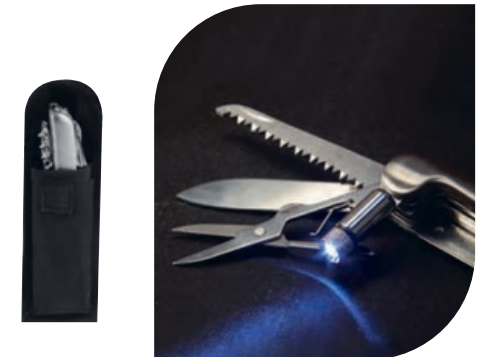

HER 06 MINI NAVAJA BULLET

Material	Medida	Colores
	Metal 1.9 x 6 cm	Plata
Área de impresión	Técnica de impresión	
	1 x 2.5 cm Láser / Pantógrafo / Serigrafía	

Contiene navaja, tijeras, destapador con punta de desarmador plano y llavero.

Colores GTM: Plata

HER 015 MINI PINZAS QUARK

Material	Medida	Colores
	Metal 3 x 6.8 cm	Plata
Área de impresión	Técnica de impresión	
	0.5 x 1.5 cm Láser / Pantógrafo	

Mini pinzas con 7 funciones. Cuenta con lámpara de 1 LED, navaja, desarmador de cruz, serrucho, destapador con punta de desarmador plano. Incluye funda y 3 baterías de botón.

Colores GTM: Plata

ST 081 NAVAJA COLVILLE

Material	Medida	Colores
	Metal 2.5 x 8.8 cm	Plata
Área de impresión	Técnica de impresión	
	1 x 4 cm Láser / Pantógrafo / Serigrafía	

Navaja de bolsillo con 11 funciones. Incluye tijeras, serrucho, sacacorchos, destapador, desarmador con punta de cruz, desarmador con punta plana, navaja grande, 3 navajas chicas, lámpara de 1 LED con 3 baterías de botón (incluidas), llavero y funda.

Colores GTM: Plata