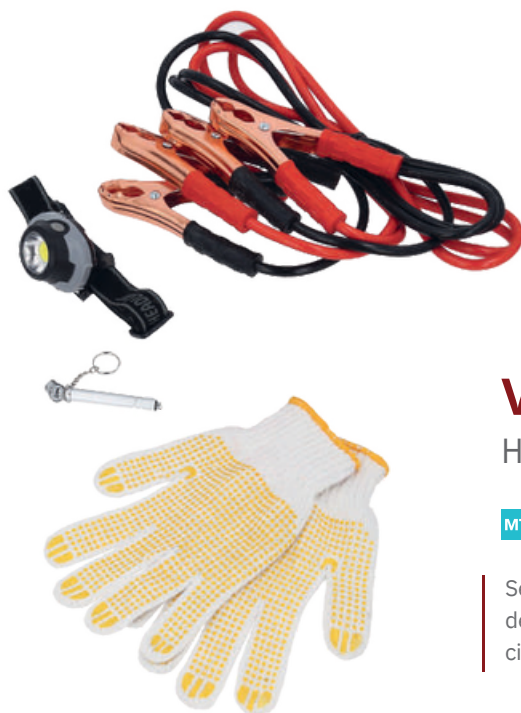

VOLTO

HR 024

MT Metal / Poliéster **M** 17 x 33 cm **E** 10 Pzas **MI** 9 x 4 cm **TI** Serigrafía

Set de cables de 100 MAh para pasar corriente, calibrador de presión de aire, guantes y lámpara con LED. Incluye estuche de tela con cierre y cinta reflectora.