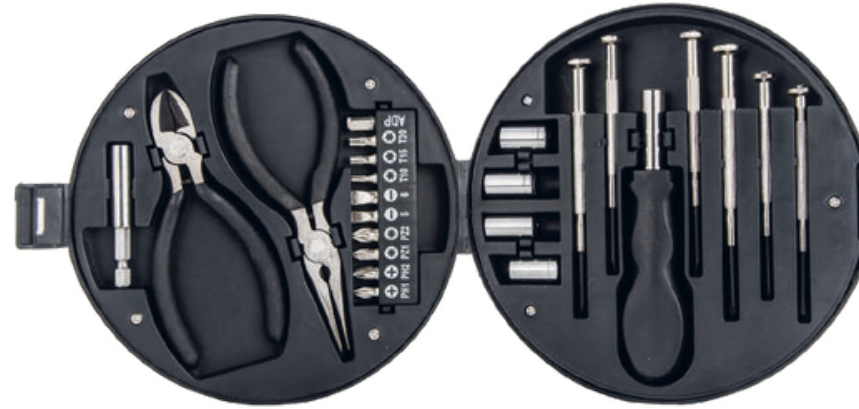

CONQUER

HR 02

MT Metal / Plástico **M** 16 cm de diámetro **E** 24 Pzas **MI** 3 x 3 cm **TI** Serigrafía / Tampografía

Set de herramientas en forma de neumático. Contiene 2 pinzas, 6 desarmadores, 1 destornillador, 4 dados y 10 puntas.