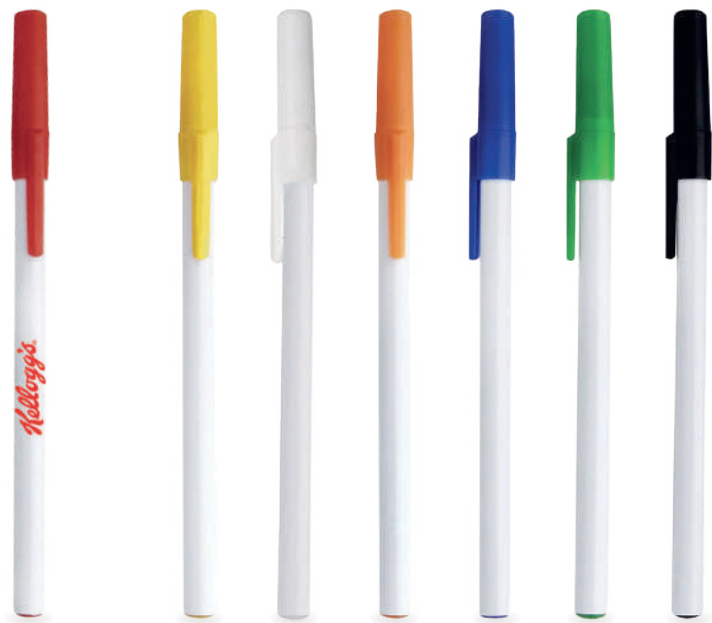

FORRAN

BP 925

MT Plástico M 0.8 x 15 cm E 2,000 Pzas

MI 0.6 x 5.8 cm TI Serigrafía / Tampografía

Bolígrafo de plástico con tapa de color.